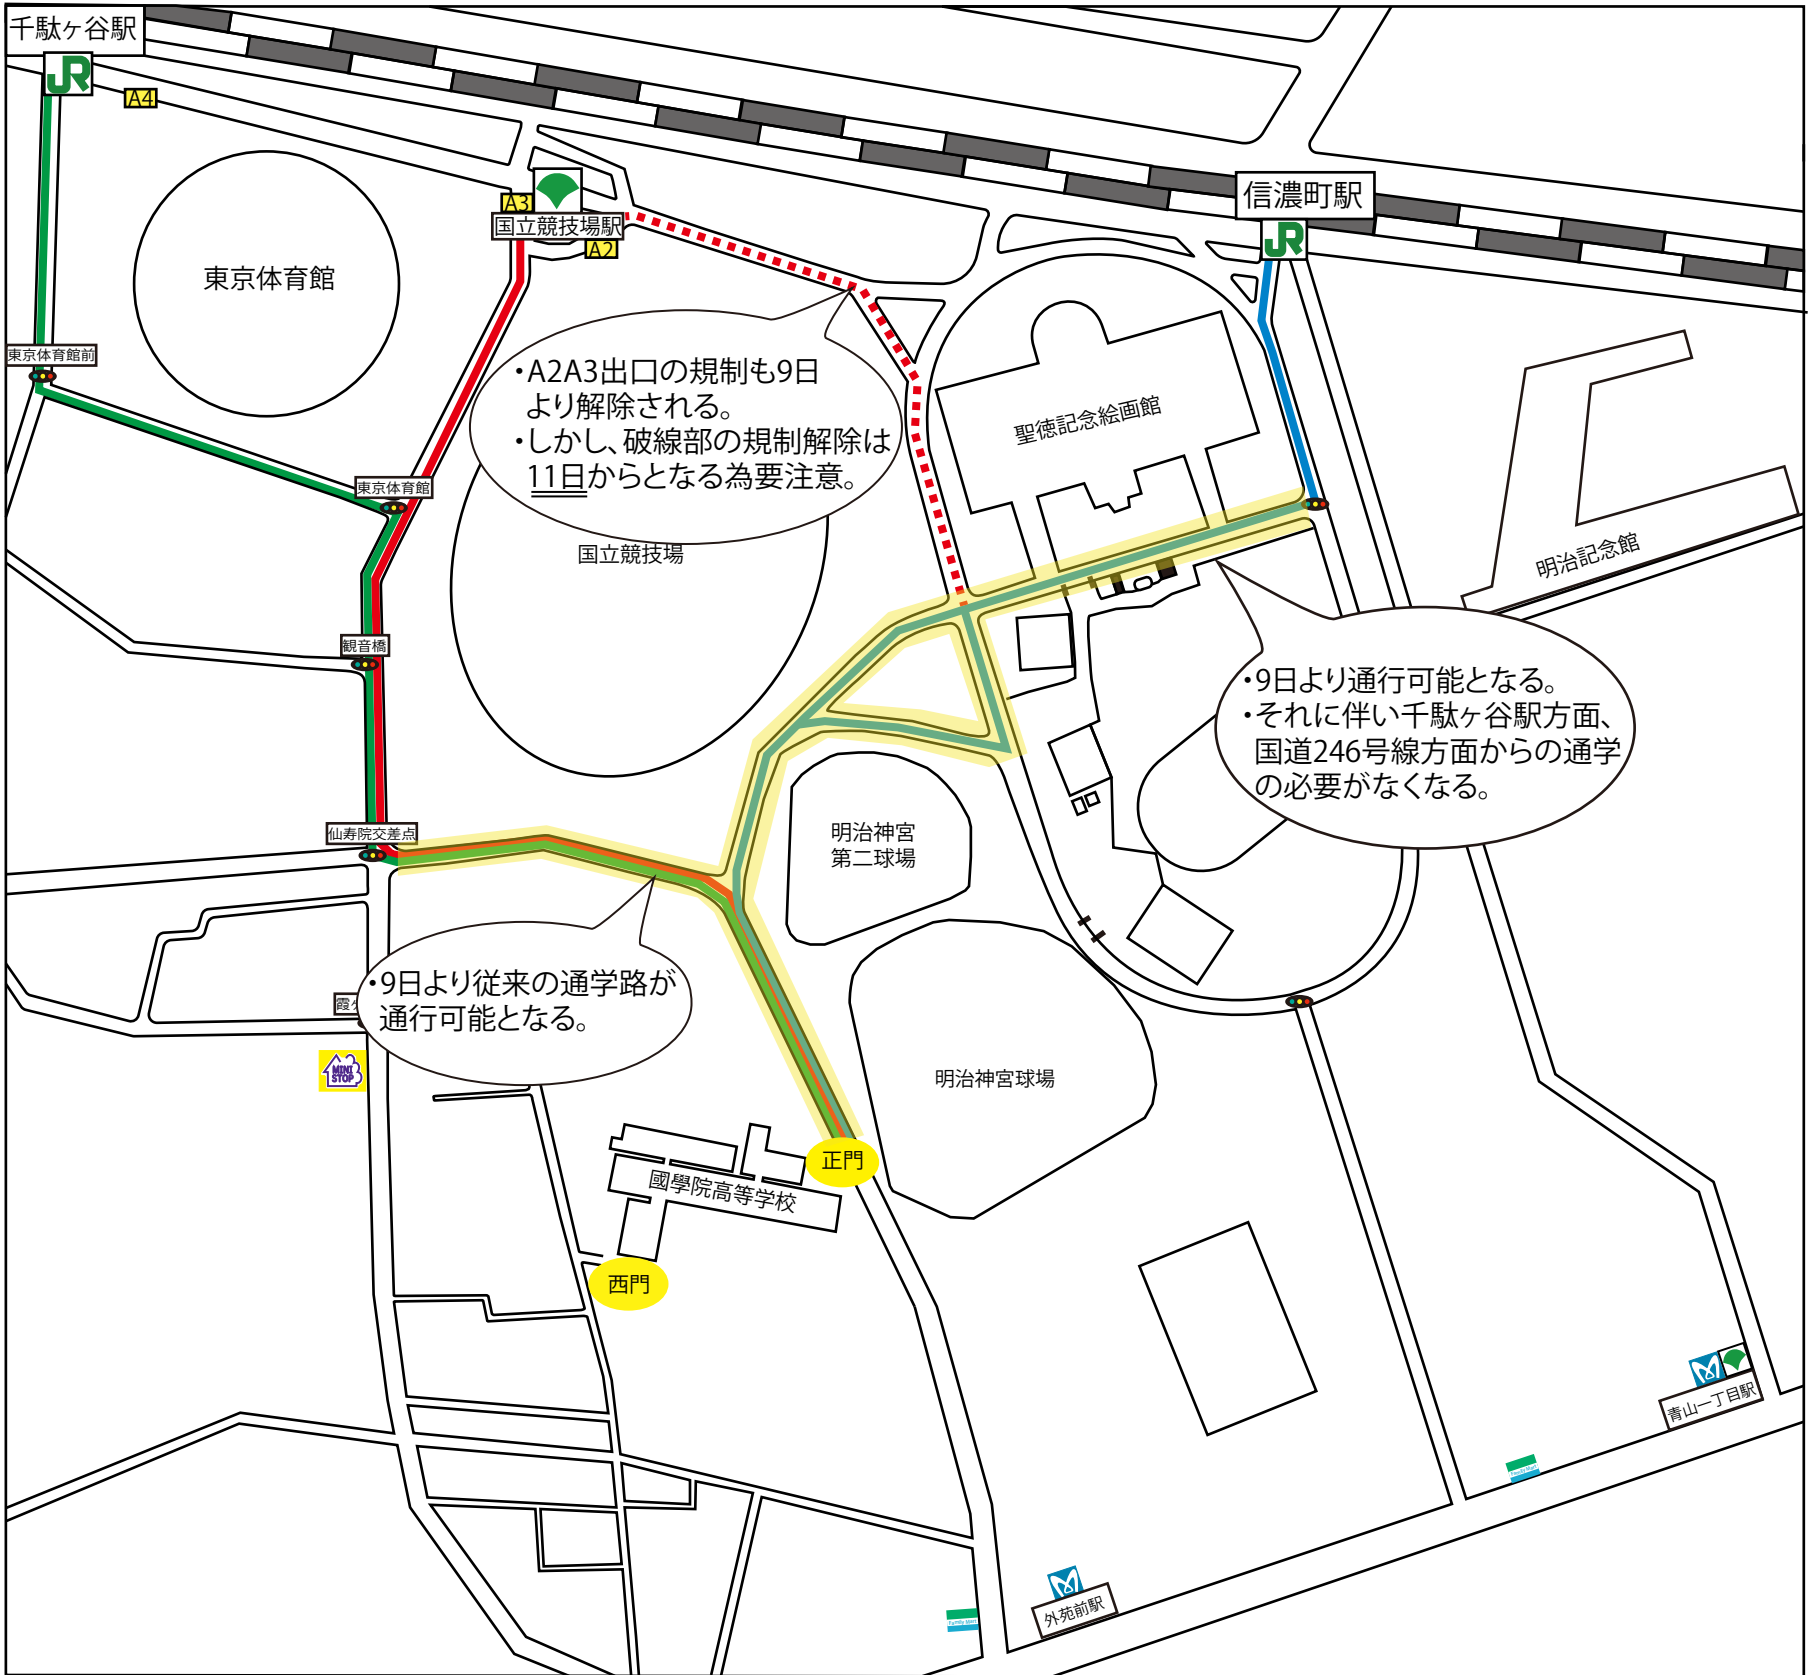

通行規制による通学路変更のお知らせ

●●● 千駄ヶ谷駅通学路

●●● 国立競技場駅通学路

●●● ※9月11日より開通予定

●●● 信濃町駅通学路

●●● ※9月9日より通行可能