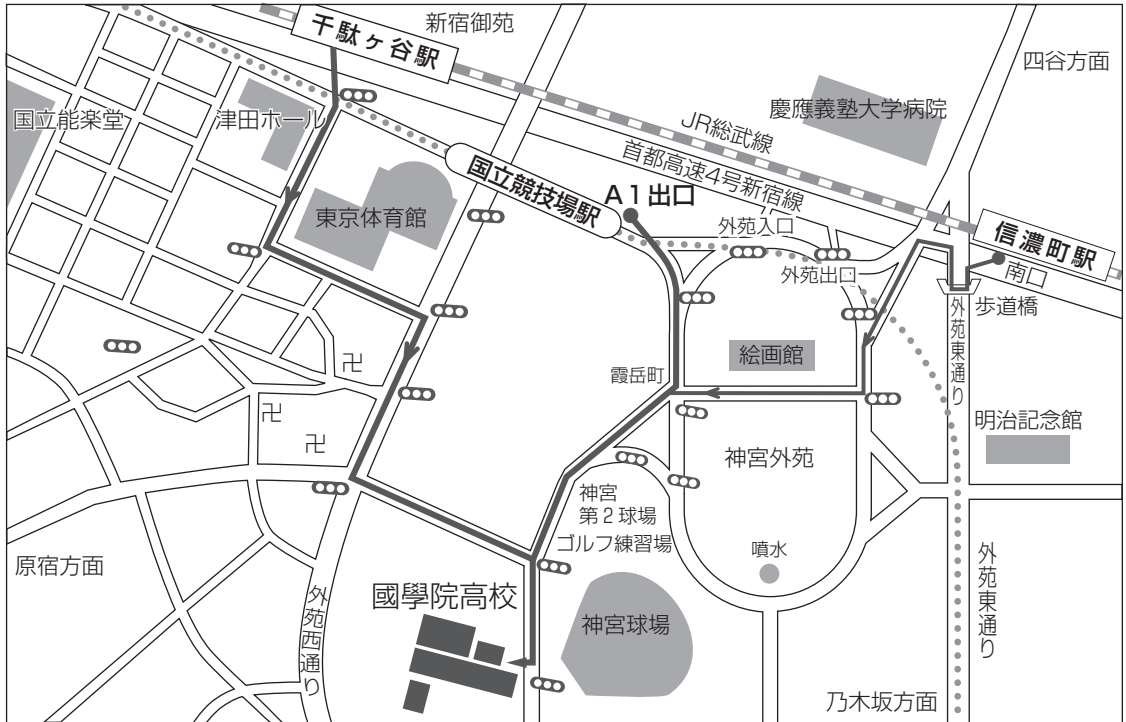

國學院高等学校 最寄駅からの案内図

- JR総武線 信濃町駅 (徒歩13分)
- JR総武線 千駄ヶ谷駅 (徒歩13分)
- 地下鉄大江戸線 国立競技場駅 (A1出口 徒歩12分)

- 地下鉄副都心線 北参道駅 (2番出口 徒歩15分)